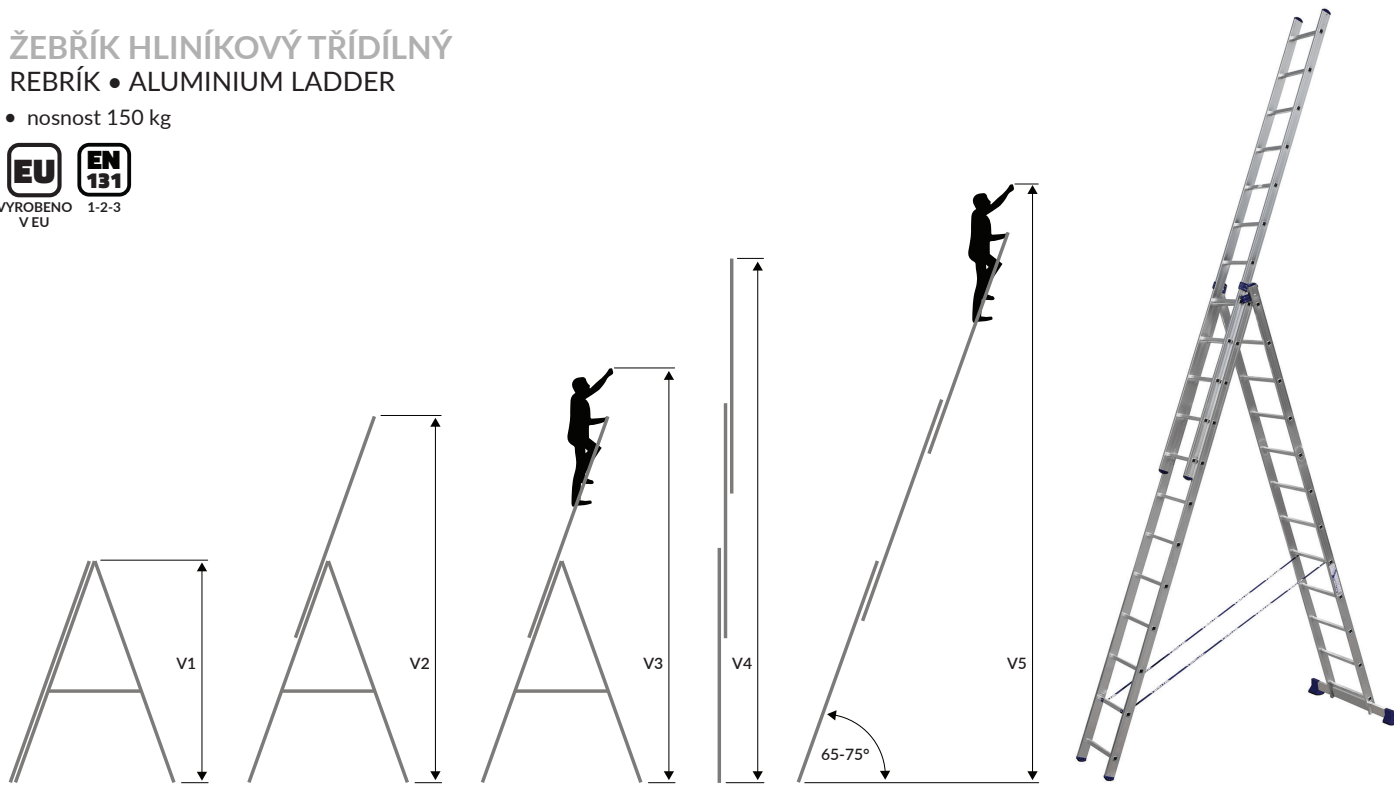

ŽEBŘÍK HLINÍKOVÝ TŘÍDÍLNÝ

REBRÍK • ALUMINIUM LADDER

• nosnost 150 kg

VYROBENO V EU 1-2-3

ČÍSLO	POPIS	V1 (m)	V2 (m)	V3 (m)	V4 (m)	V5 (m)	kg	BALENÍ	KARTON
109450	7 příček	1,86	2,82	3,72	3,94	4,84	10,50	1	
109451	8 příček	2,13	3,10	4,00	5,01	5,91	12,20	1	
109452	9 příček	2,39	4,22	5,12	5,90	6,80	13,20	1	
109453	10 příček	2,65	4,22	5,70	6,46	7,36	14,50	1	
109454	11 příček	2,94	5,06	5,91	7,02	7,92	16,30	1	
109455	12 příček	3,22	5,62	6,52	7,89	8,79	17,70	1	